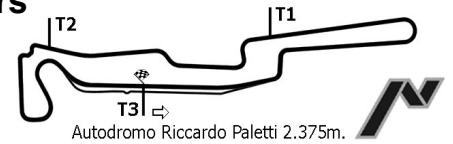

**STM Swiss Pirelli Touring Cars Masters
Feld 1**

GRIGLIA DI PARTENZA GARA DEL 13/05
ORE 11:45 15 GIRI

6°
117 JANSSEN N.
RENAULT CLIO

4°
122 MENOTTI P.
PORSCHE GT3

2°
123 MORROS S.
PORSCHE GT3

7°
159 BONHOTE P.
MITSUBISHI E